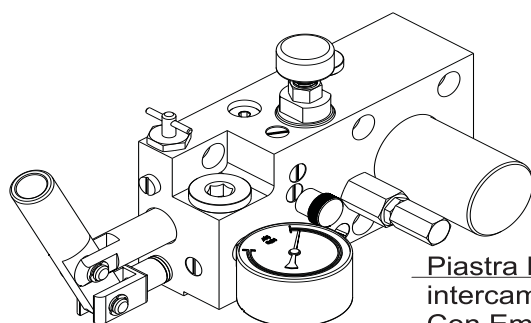

Piastra **PAM 82**
Con Emergenza Elettrica

PAM 82 Plate
Electric Emergency

Canotto Emergenza Elettrica
Bobina a specifica
Electric Emergency
Coil according to specifications

Piastra **PAM 82**
intercambiabile (**PAM 81**)
Con Emergenza manuale

PAM 82 Plate
With hand working push button

Pulsante Manovra a mano
Hand-working push button

Sostituzione piastra **PAM 82**
intercambiabile (al posto di **PAM 81**)
Con Emergenza manuale
o Emergenza Elettrica

Replacing interchangeable
PAM 82 (VS **PAM 81**)
With hand working push button
or Electric Emergency

descrizione	description	codice / code
pam P82 con emergenza elettrica	<i>pam P82 plate electric emergency</i>	R8 0300 106
pam P82 con emergenza manuale	<i>pam P82 plate hand working push button</i>	R8 0300 105
canotto emergenza elettrica	<i>electric emergency</i>	R6 0395 166
pulsante manovra a mano	<i>hand-working push button</i>	R6 0315 026