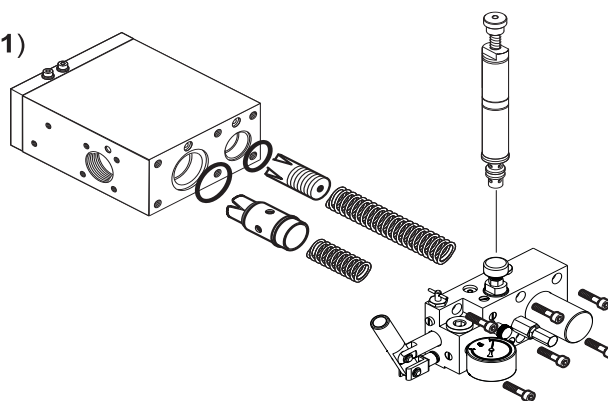

Piastra **PAM 82**
Con Emergenza Elettrica

PAM 82 Plate
Electric Emergency

Canotto Emergenza Elettrica
Bobina a specifica
Electric Emergency
Coil according to specifications

Piastra **PAM 82**
intercambiabile (**PAM 81**)
Con Emergenza manuale

PAM 82 Plate
With hand working push button

Pulsante Manovra a mano
Hand-working push button

Sostituzione piastra **PAM 82**
intercambiabile (al posto di **PAM 81**)
Con Emergenza manuale
o Emergenza Elettrica

Replacing interchangeable
PAM 82 (VS **PAM 81**)
With hand working push button
or Electric Emergency

descrizione	description	codice / code
pam P82 con emergenza elettrica	<i>pam P82 plate electric emergency</i>	R8 0300 106
pam P82 con emergenza manuale	<i>pam P82 plate hand working push button</i>	R8 0300 105
canotto emergenza elettrica	<i>electric emergency</i>	R6 0395 166
pulsante manovra a mano	<i>hand-working push button</i>	R6 0315 026