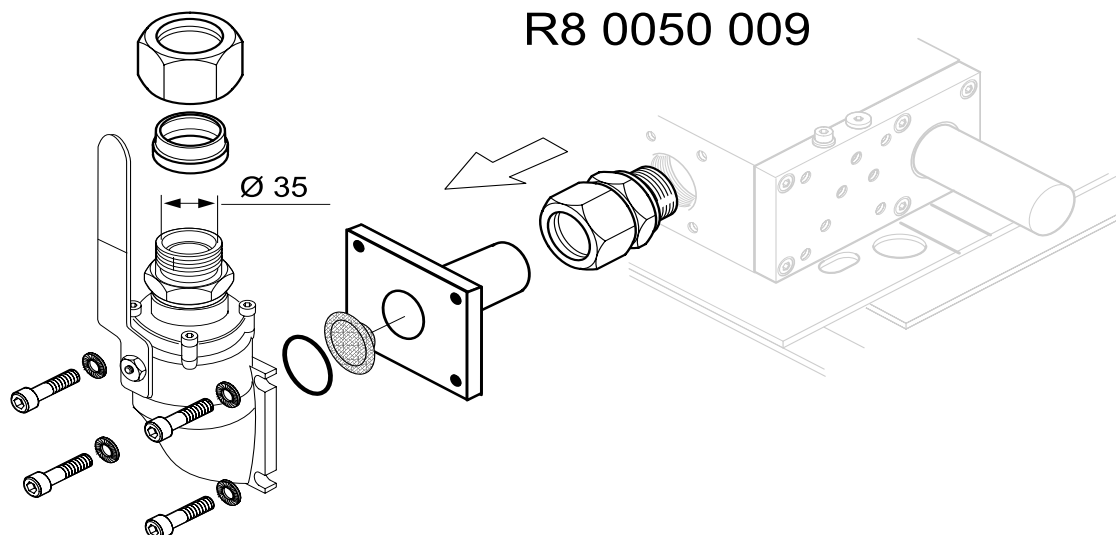

Applicazione rubinetto alla valvola tramite codulo per centralina standard  
Shut off valve assembled on valve block for through a connection for standard solution

Applicazione rubinetto alla valvola per predisposizione centralina in armadio  
Shut off valve assembled on valve block for cabinet solution

descrizione	description	codice / code
rubinetto 1" 1/4 90° Armadio	shut off valve 1" 1/4 Cabinet	R8 0050 008
rubinetto 1" 1/4 90°	shut off valve 1" 1/4	R8 0050 009

imballo : scatola / packing : box