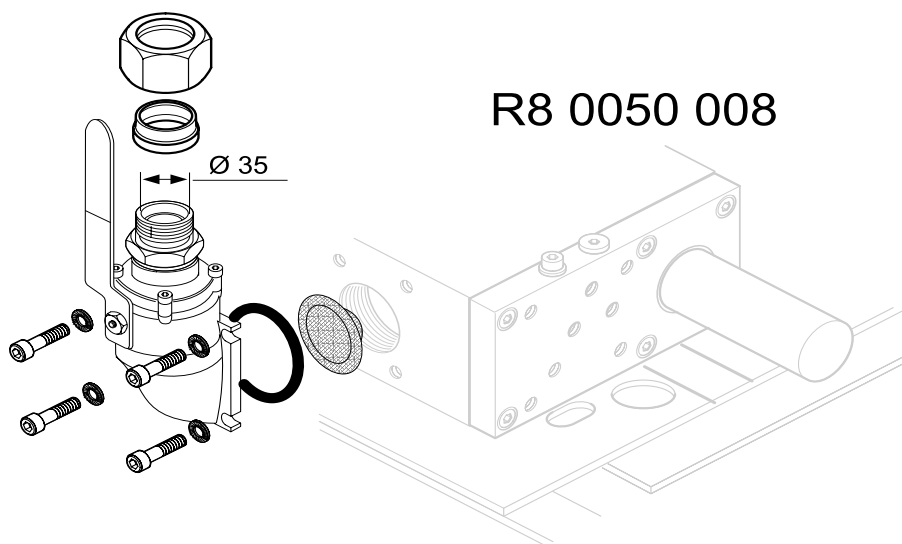

Applicazione rubinetto alla valvola tramite codulo per centralina standard  
Shut off valve assembled on valve block for through a connection for standard solution

Applicazione rubinetto alla valvola per predisposizione centralina in armadio  
Shut off valve assembled on valve block for cabinet solution

descrizione	description	codice / code
rubinetto 1" 1/4 90° Armadio	shut off valve 1" 1/4 Cabinet	R8 0050 008
rubinetto 1" 1/4 90°	shut off valve 1" 1/4	R8 0050 009

imballo : scatola / packing : box