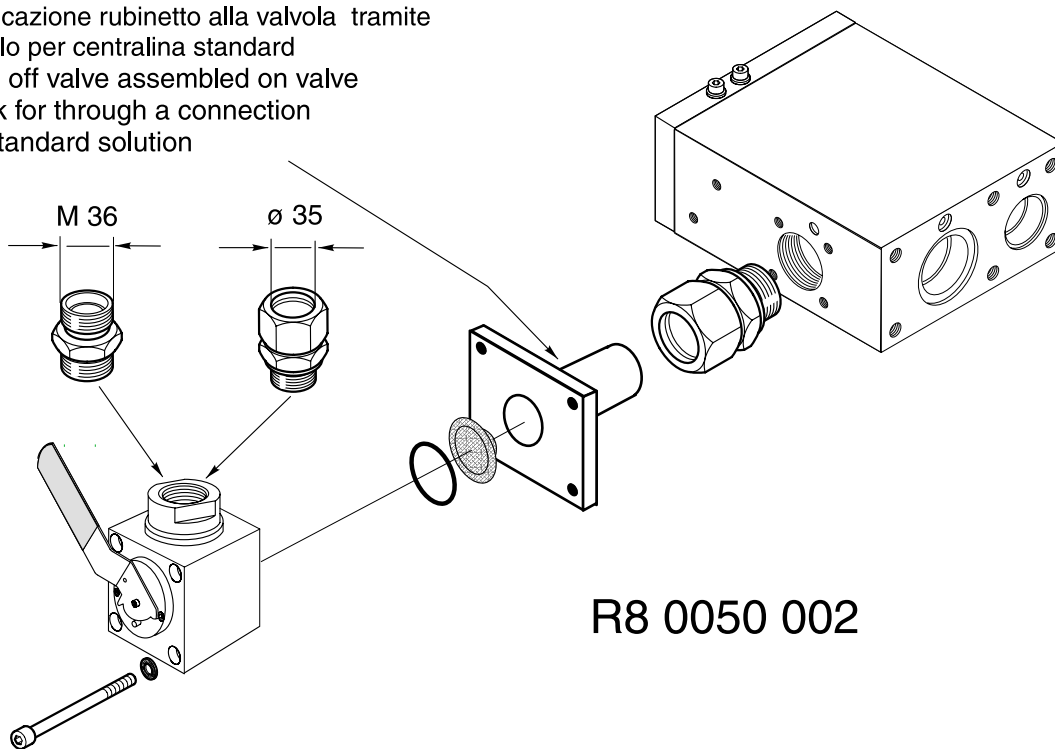

Applicazione rubinetto alla valvola per predisposizione centralina in armadio  
Shut off valve assembled on valve block for cabinet solution

Applicazione rubinetto alla valvola tramite codulo per centralina standard  
Shut off valve assembled on valve block for through a connection for standard solution

descrizione	description	codice / code
rubinetto 1"	shut off valve 1"	R8 0050 002
rubinetto 1" in armadio	shut off valve 1" for cabinet	R8 0050 003

imballo : scatola / packing : box