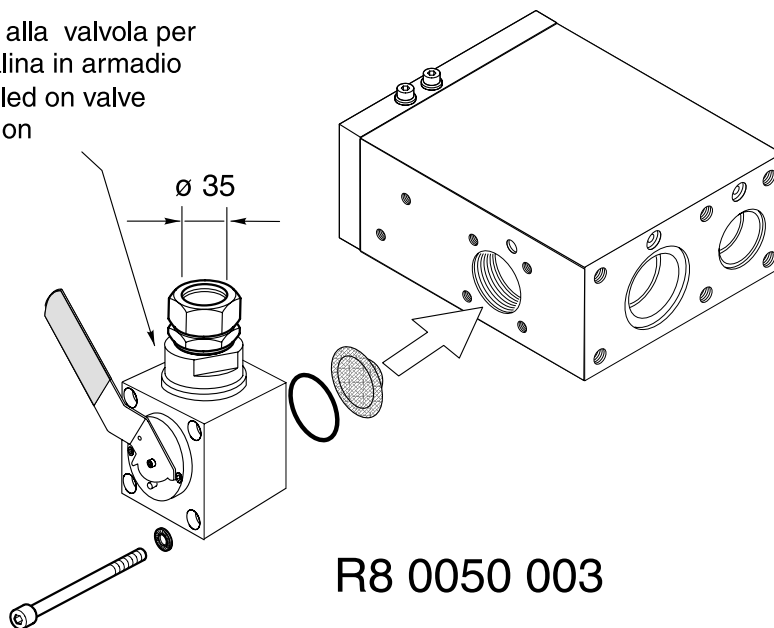

Applicazione rubinetto alla valvola per predisposizione centralina in armadio  
Shut off valve assembled on valve block for cabinet solution

Applicazione rubinetto alla valvola tramite codulo per centralina standard  
Shut off valve assembled on valve block for through a connection for standard solution

descrizione	description	codice / code
rubinetto 1"	shut off valve 1"	R8 0050 002
rubinetto 1" in armadio	shut off valve 1" for cabinet	R8 0050 003

imballo : scatola / packing : box