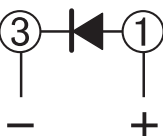

universale senza diodo
universal without diod

avvolgimento doppio
con diodo
double winding
with diod

avvolgimento singolo
con diodo
single winding
with diod

avvolgimenti separati
con diodo
separated windings
with diod

**PEZZI 10
PIECES 10**

Legenda

MW = avvolgimento principale	MW = main winding
EW = avvolgimento di emergenza	EW = emergency winding

descrizione	description	codice / code
connettore universale senza diodo	universal connector without diod	R8 0205 005
connettore con diodo per bobine singolo avvolgimento	connector with diod for single winding coils	R8 0205 006
connettore con diodo per bobine doppio avvolgimento	connector with diod for double winding coils	R8 0205 007
connettore con diodo per bobine con avvolgimenti separati	connector with diod for separate winding coils	R8 0205 008