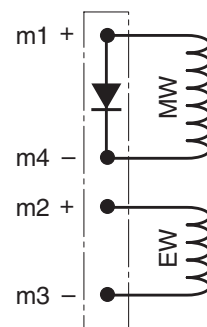

universale senza diodo
universal without diod

avvolgimento doppio
con diodo
double winding
with diod

avvolgimento singolo
con diodo
single winding
with diod

avvolgimenti separati
con diodo
separated windings
with diod

**PEZZI 10
PIECES 10**

Legenda

MW = avvolgimento principale	MW = main winding
EW = avvolgimento di emergenza	EW = emergency winding

descrizione	description	codice / code
connettore universale senza diodo	universal connector without diod	R8 0205 005
connettore con diodo per bobine singolo avvolgimento	connector with diod for single winding coils	R8 0205 006
connettore con diodo per bobine doppio avvolgimento	connector with diod for double winding coils	R8 0205 007
connettore con diodo per bobine con avvolgimenti separati	connector with diod for separate winding coils	R8 0205 008