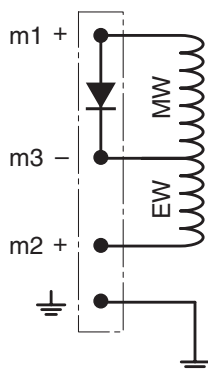

avvolgimento singolo
con diodo
single winding
with diod