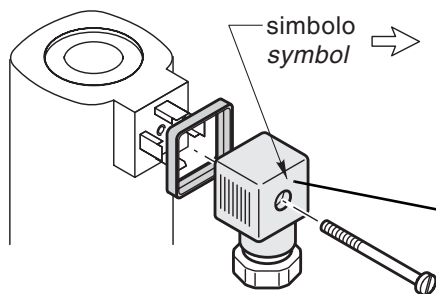

universale senza diodo
universal without diod

avvolgimento doppio
con diodo
double winding
with diod

avvolgimento singolo
con diodo
single winding
with diod

avvolgimenti separati
con diodo
separated windings
with diod

**PEZZI 10
PIECES 10**

Legenda

MW = avvolgimento principale	MW = main winding
EW = avvolgimento di emergenza	EW = emergency winding

descrizione	description	codice / code
connettore universale senza diodo	universal connector without diod	R8 0205 005
connettore con diodo per bobine singolo avvolgimento	connector with diod for single winding coils	R8 0205 006
connettore con diodo per bobine doppio avvolgimento	connector with diod for double winding coils	R8 0205 007
connettore con diodo per bobine con avvolgimenti separati	connector with diod for separate winding coils	R8 0205 008