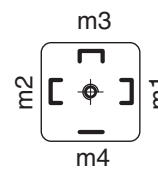

universale senza diodo
universal without diod

avvolgimento doppio
con diodo
double winding
with diod

avvolgimento singolo
con diodo
single winding
with diod

avvolgimenti separati
con diodo
separated windings
with diod

**PEZZI 10
PIECES 10**

Legenda

MW = avvolgimento principale	MW = main winding
EW = avvolgimento di emergenza	EW = emergency winding

descrizione	description	codice / code
connettore universale senza diodo	universal connector without diod	R8 0205 005
connettore con diodo per bobine singolo avvolgimento	connector with diod for single winding coils	R8 0205 006
connettore con diodo per bobine doppio avvolgimento	connector with diod for double winding coils	R8 0205 007
connettore con diodo per bobine con avvolgimenti separati	connector with diod for separate winding coils	R8 0205 008