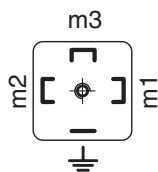

avvolgimento doppio
con diodo
double winding
with diod