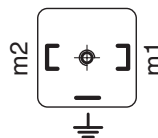

universale senza diodo
universal without diod

avvolgimento doppio
con diodo
double winding
with diod

avvolgimento singolo
con diodo
single winding
with diod

avvolgimenti separati
con diodo
separated windings
with diod

**PEZZI 10
PIECES 10**

Legenda

MW = avvolgimento principale	MW = main winding
EW = avvolgimento di emergenza	EW = emergency winding

descrizione	description	codice / code
connettore universale senza diodo	universal connector without diod	R8 0205 005
connettore con diodo per bobine singolo avvolgimento	connector with diod for single winding coils	R8 0205 006
connettore con diodo per bobine doppio avvolgimento	connector with diod for double winding coils	R8 0205 007
connettore con diodo per bobine con avvolgimenti separati	connector with diod for separate winding coils	R8 0205 008