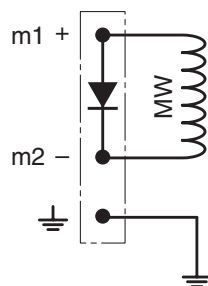

universale senza diodo
universal without diod

avvolgimento doppio
con diodo
double winding
with diod

avvolgimento singolo
con diodo
single winding
with diod

avvolgimenti separati
con diodo
separated windings
with diod

**PEZZI 10
PIECES 10**

Legenda

MW = avvolgimento principale	MW = main winding
EW = avvolgimento di emergenza	EW = emergency winding

descrizione	description	codice / code
connettore universale senza diodo	universal connector without diod	R8 0205 005
connettore con diodo per bobine singolo avvolgimento	connector with diod for single winding coils	R8 0205 006
connettore con diodo per bobine doppio avvolgimento	connector with diod for double winding coils	R8 0205 007
connettore con diodo per bobine con avvolgimenti separati	connector with diod for separate winding coils	R8 0205 008