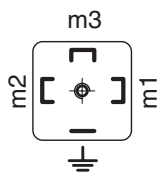

universale senza diodo
universal without diod