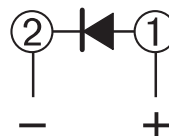

universale senza diodo
universal without diod

avvolgimento doppio
con diodo
double winding
with diod

avvolgimento singolo
con diodo
single winding
with diod

avvolgimenti separati
con diodo
separated windings
with diod

**PEZZI 10
PIECES 10**

Legenda

MW = avvolgimento principale	MW = main winding
EW = avvolgimento di emergenza	EW = emergency winding

descrizione	description	codice / code
connettore universale senza diodo	universal connector without diod	R8 0205 005
connettore con diodo per bobine singolo avvolgimento	connector with diod for single winding coils	R8 0205 006
connettore con diodo per bobine doppio avvolgimento	connector with diod for double winding coils	R8 0205 007
connettore con diodo per bobine con avvolgimenti separati	connector with diod for separate winding coils	R8 0205 008