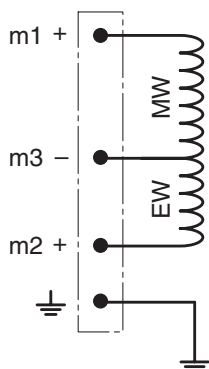

universale senza diodo
universal without diod

avvolgimento doppio
con diodo
double winding
with diod

avvolgimento singolo
con diodo
single winding
with diod

avvolgimenti separati
con diodo
separated windings
with diod

**PEZZI 10
PIECES 10**

Legenda

MW = avvolgimento principale	MW = main winding
EW = avvolgimento di emergenza	EW = emergency winding

descrizione	description	codice / code
connettore universale senza diodo	universal connector without diod	R8 0205 005
connettore con diodo per bobine singolo avvolgimento	connector with diod for single winding coils	R8 0205 006
connettore con diodo per bobine doppio avvolgimento	connector with diod for double winding coils	R8 0205 007
connettore con diodo per bobine con avvolgimenti separati	connector with diod for separate winding coils	R8 0205 008