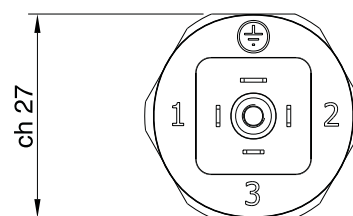

1 = 0 VDC
2 = OUT 1 ÷ 5 VDC
3 = +10 VDC

MODELLO	MODEL	FOX TR44.3/M2
MATERIALE	MATERIAL	OTTONE
SCALA DI LAVORO	PRESSURE RANGE	0 ÷ 100 bar
PRESSIONE MASSIMA	OVER PRESSURE SAFETY	200 bar
NON LINEARITA' + ISTERESI	ACCURACY AND HYSTERESIS	< 1% FS
DERIVA TERMICA DELLO ZERO (0...70°C)	ZERO THERMAL DRIFT (0...70°C)	< 3% FS
TEMPO DI RISPOSTA (0...90%)	RESPONSE TIME (0...90%)	< 50 ms
TENSIONE DI ALIMENTAZIONE	POWER SUPPLY	10 VDC
SEGNALE IN USCITA	SIGNAL OUTPUT	1 ÷ 5 VDC
CORRENTE SU USCITA	CURRENT OUTPUT	MAX 100 mA
CONSUMO	CONSUMPTION	30mA
IMPEDENZA DI INGRESSO	INPUT IMPEDANCE	100 Ohm
TEMPERATURA DI STOCCAGGIO	STORAGE TEMPERATURE	-35°C + 110°C
GRADO DI PROTEZIONE	PROTECTION	IP 65
CONNESSIONE IDRAULICA	PRESSURE CONNECTION	1/4" BSP
CONNESSIONE ELETTRICA	ELECTRICAL CONNECTION	M2 DIN43650 16 x16 mm.
PESO	WEIGHT	0,1 kg

descrizione	description	codice / code
trasduttore 3100	pressure transducer 3100	R8 0205 112

imballo : millebolle /packing : pluriball

descrizione	description	codice / code
sonda temperatura lunghezza m 1	temperature sensor length m 1	R8 0205 113
sonda temperatura lunghezza m 2	temperature sensor length m 2	R8 0205 114
sonda temperatura lunghezza m 3	temperature sensor length m 3	R8 0205 115
sonda temperatura lunghezza m 4	temperature sensor length m 4	R8 0205 116
sonda temperatura lunghezza m 5	temperature sensor length m 5	R8 0205 117
sonda temperatura lunghezza m 6	temperature sensor length m 6	R8 0205 118
sonda temperatura lunghezza m 7	temperature sensor length m 7	R8 0205 119
sonda temperatura lunghezza m 8	temperature sensor length m 8	R8 0205 120
sonda temperatura lunghezza m 9	temperature sensor length m 9	R8 0205 121
sonda temperatura lunghezza m 10	temperature sensor length m 10	R8 0205 122