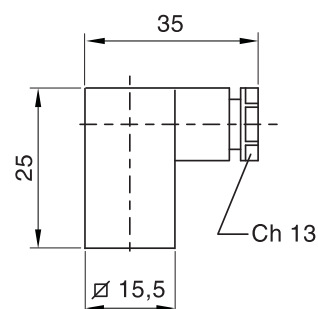

1 = 0 VDC
2 = OUT 1 ÷ 5 VDC
3 = +10 VDC

MODELLO	MODEL	FOX TR44.3/M2
MATERIALE	MATERIAL	OTTONE
SCALA DI LAVORO	PRESSURE RANGE	0 ÷ 100 bar
PRESSIONE MASSIMA	OVER PRESSURE SAFETY	200 bar
NON LINEARITA' + ISTERESI	ACCURACY AND HYSTERESIS	< 1% FS
DERIVA TERMICA DELLO ZERO (0...70°C)	ZERO THERMAL DRIFT (0...70°C)	< 3% FS
TEMPO DI RISPOSTA (0...90%)	RESPONSE TIME (0...90%)	< 50 ms
TENSIONE DI ALIMENTAZIONE	POWER SUPPLY	10 VDC
SEGNALE IN USCITA	SIGNAL OUTPUT	1 ÷ 5 VDC
CORRENTE SU USCITA	CURRENT OUTPUT	MAX 100 mA
CONSUMO	CONSUMPTION	30mA
IMPEDENZA DI INGRESSO	INPUT IMPEDANCE	100 Ohm
TEMPERATURA DI STOCCAGGIO	STORAGE TEMPERATURE	-35°C + 110°C
GRADO DI PROTEZIONE	PROTECTION	IP 65
CONNESSIONE IDRAULICA	PRESSURE CONNECTION	1/4" BSP
CONNESSIONE ELETTRICA	ELECTRICAL CONNECTION	M2 DIN43650 16 x16 mm.
PESO	WEIGHT	0,1 kg

descrizione	description	codice / code
trasduttore 3100	pressure transducer 3100	R8 0205 112

imballo : millebolle /packing : pluriball

descrizione	description	codice / code
sonda temperatura lunghezza m 1	temperature sensor length m 1	R8 0205 113
sonda temperatura lunghezza m 2	temperature sensor length m 2	R8 0205 114
sonda temperatura lunghezza m 3	temperature sensor length m 3	R8 0205 115
sonda temperatura lunghezza m 4	temperature sensor length m 4	R8 0205 116
sonda temperatura lunghezza m 5	temperature sensor length m 5	R8 0205 117
sonda temperatura lunghezza m 6	temperature sensor length m 6	R8 0205 118
sonda temperatura lunghezza m 7	temperature sensor length m 7	R8 0205 119
sonda temperatura lunghezza m 8	temperature sensor length m 8	R8 0205 120
sonda temperatura lunghezza m 9	temperature sensor length m 9	R8 0205 121
sonda temperatura lunghezza m 10	temperature sensor length m 10	R8 0205 122