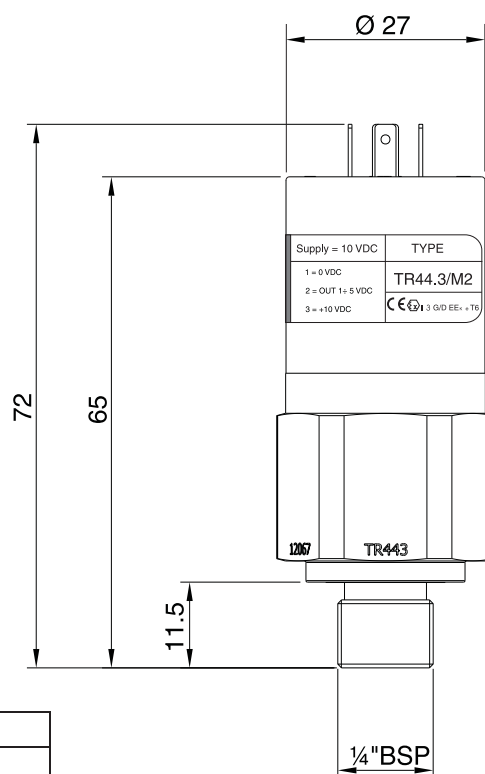

1 = 0 VDC
2 = OUT 1 ÷ 5 VDC
3 = +10 VDC

MODELLO	MODEL	FOX TR44.3/M2
MATERIALE	MATERIAL	OTTONE
SCALA DI LAVORO	PRESSURE RANGE	0 ÷ 100 bar
PRESSIONE MASSIMA	OVER PRESSURE SAFETY	200 bar
NON LINEARITA' + ISTERESI	ACCURACY AND HYSTERESIS	< 1% FS
DERIVA TERMICA DELLO ZERO (0...70°C)	ZERO THERMAL DRIFT (0...70°C)	< 3% FS
TEMPO DI RISPOSTA (0...90%)	RESPONSE TIME (0...90%)	< 50 ms
TENSIONE DI ALIMENTAZIONE	POWER SUPPLY	10 VDC
SEGNALE IN USCITA	SIGNAL OUTPUT	1 ÷ 5 VDC
CORRENTE SU USCITA	CURRENT OUTPUT	MAX 100 mA
CONSUMO	CONSUMPTION	30mA
IMPEDENZA DI INGRESSO	INPUT IMPEDANCE	100 Ohm
TEMPERATURA DI STOCCAGGIO	STORAGE TEMPERATURE	-35°C + 110°C
GRADO DI PROTEZIONE	PROTECTION	IP 65
CONNESSIONE IDRAULICA	PRESSURE CONNECTION	1/4" BSP
CONNESSIONE ELETTRICA	ELECTRICAL CONNECTION	M2 DIN43650 16 x16 mm.
PESO	WEIGHT	0,1 kg

descrizione	description	codice / code
trasduttore 3100	pressure transducer 3100	R8 0205 112

imballo : millebolle /packing : pluriball

descrizione	description	codice / code
sonda temperatura lunghezza m 1	temperature sensor length m 1	R8 0205 113
sonda temperatura lunghezza m 2	temperature sensor length m 2	R8 0205 114
sonda temperatura lunghezza m 3	temperature sensor length m 3	R8 0205 115
sonda temperatura lunghezza m 4	temperature sensor length m 4	R8 0205 116
sonda temperatura lunghezza m 5	temperature sensor length m 5	R8 0205 117
sonda temperatura lunghezza m 6	temperature sensor length m 6	R8 0205 118
sonda temperatura lunghezza m 7	temperature sensor length m 7	R8 0205 119
sonda temperatura lunghezza m 8	temperature sensor length m 8	R8 0205 120
sonda temperatura lunghezza m 9	temperature sensor length m 9	R8 0205 121
sonda temperatura lunghezza m 10	temperature sensor length m 10	R8 0205 122