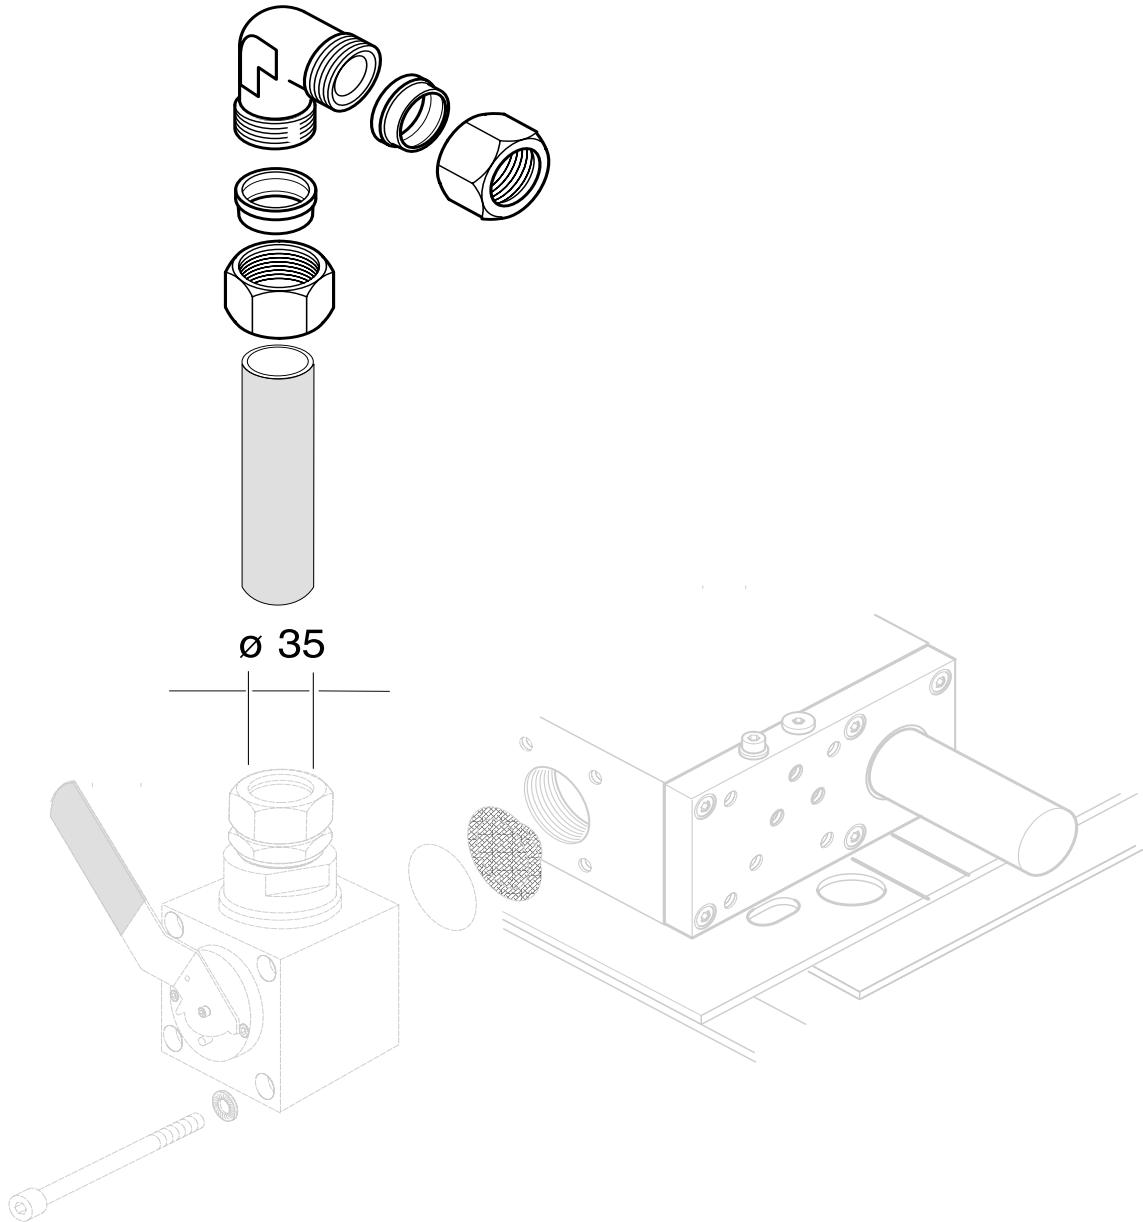

**GMV****Kit per centraline in armadio locale macchina**  
**Kit for power unit located in machine room cabinet**

doc.n°: 07\_083/A

data: 12/11/2003

pagina1 / 1 sezione 4

file: 07\_083.fm

<b>descrizione</b>	<b>description</b>	<b>codice / code</b>
Kit adeguamento in armadio fino 150 l/m	kit for location in cabinet 150 l/min	R8 1000 002